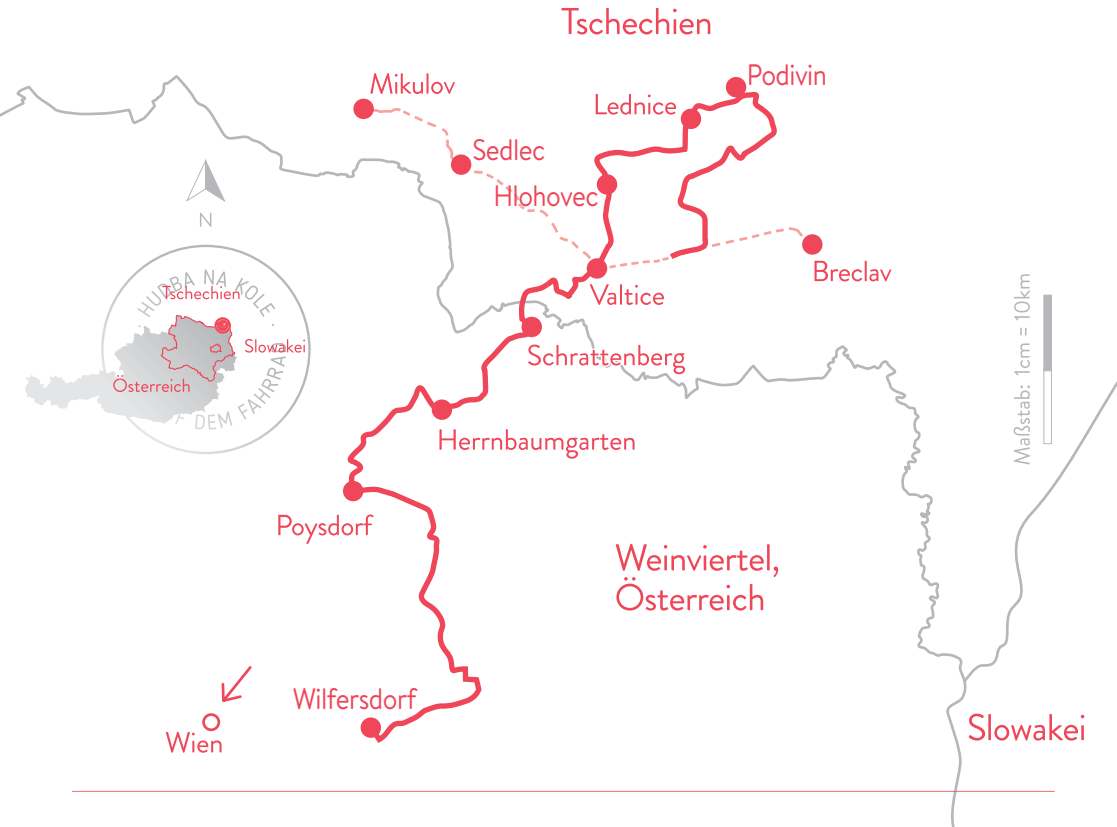

12. Juni 10 – 17h

START: 10 UHR BEIM
SCHLOSS WILFERSDORF

MUSIK AUF DEM FAHRRAD

KLASSIK – DIXIELAND – FOLKLORE – BLUEGRASS – KLEZMER – JAZZ – VOLKSMUSIK

SÜDMÄHREN (TSCHECHIEN) & WEINVIERTEL / NIEDERÖSTERREICH

ENTLANG DER LIECHTENSTEIN-ROUTE

www.musik-auf-dem-fahrrad.at

EINTRITT FREI!

VERANSTALTER: Kultur- und
Tourismusverein Wilfersdorf

KULTUR-UND TOURISMUSVEREIN

LIECHTENSTEIN
SCHLOSS
WILFERSDORF

jihomoravský kraj

CONCENTUS
MORAVIAE

nadace
partnerství

Weinviertel

POWSDORF

KULTUR
NIEDERÖSTERREICH

JETZT VORMERKEN:
KONZERTE AUF
SCHLOSS WILFERSDORF

11 historische Städte
und Ortschaften.

22 Standorte mit musikalischer Umrahmung
und kulinarischem Angebot.

WILFERSDORF – POYSDORF
HERRNBAUMGARTEN – SCHRATTENBERG
PARKAREAL LEDNICE – VALTICE
BRECLAV – MIKULOV

www.musik-auf-dem-fahrrad.at